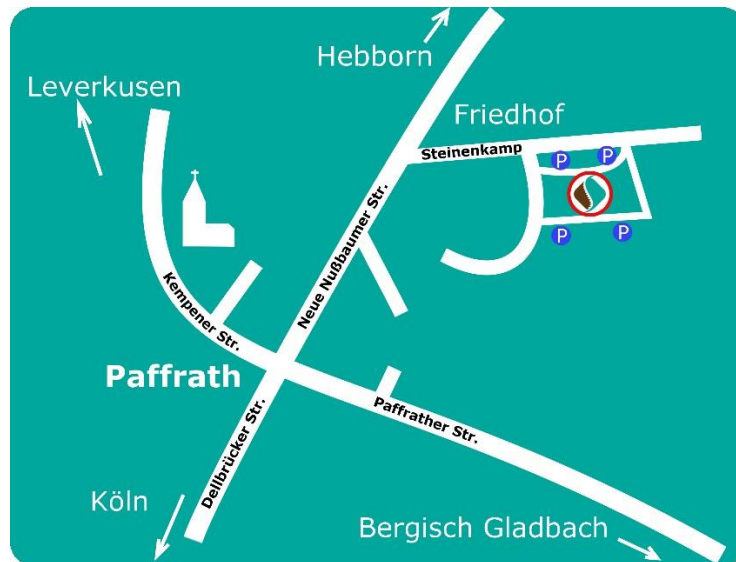

### Aus Richtung Leverkusen:

An der Kirche Paffrath vorbei, an der Hauptkreuzung links in die „Neue Nußbaumer Str.“ abbiegen. Die 2. Straße (vor dem Friedhof) rechts in den Steinenkamp abbiegen. Geradeaus durchfahren und am Ende des Parkplatzes parken.

### Aus Richtung Bergisch Gladbach:

An der Grundschule Paffrath vorbei und an der Hauptkreuzung rechts in die „Neue Nußbaumer Str.“ abbiegen. Die 2. Straße (vor dem Friedhof) rechts in den Steinenkamp abbiegen. Geradeaus durchfahren und am Ende des Parkplatzes parken.

### Aus Richtung Köln/Hand:

An der Hauptkreuzung Paffrath geradeaus in die „Neue Nußbaumer Str.“. Die 2. Straße (vor dem Friedhof) rechts in den Steinenkamp abbiegen. Geradeaus durchfahren und am Ende des Parkplatzes parken.

### Mit dem Bus:

Linie 222/227 Haltestelle Paffrath/Kirche aussteigen. Die „Neue Nußbaumer Str.“ und dann in die 2. Straße (vor dem Friedhof) rechts in den Steinenkamp abbiegen. Geradeaus durchgehen und am Ende des Parkplatzes rechts in die mittlere Häuserreihe.